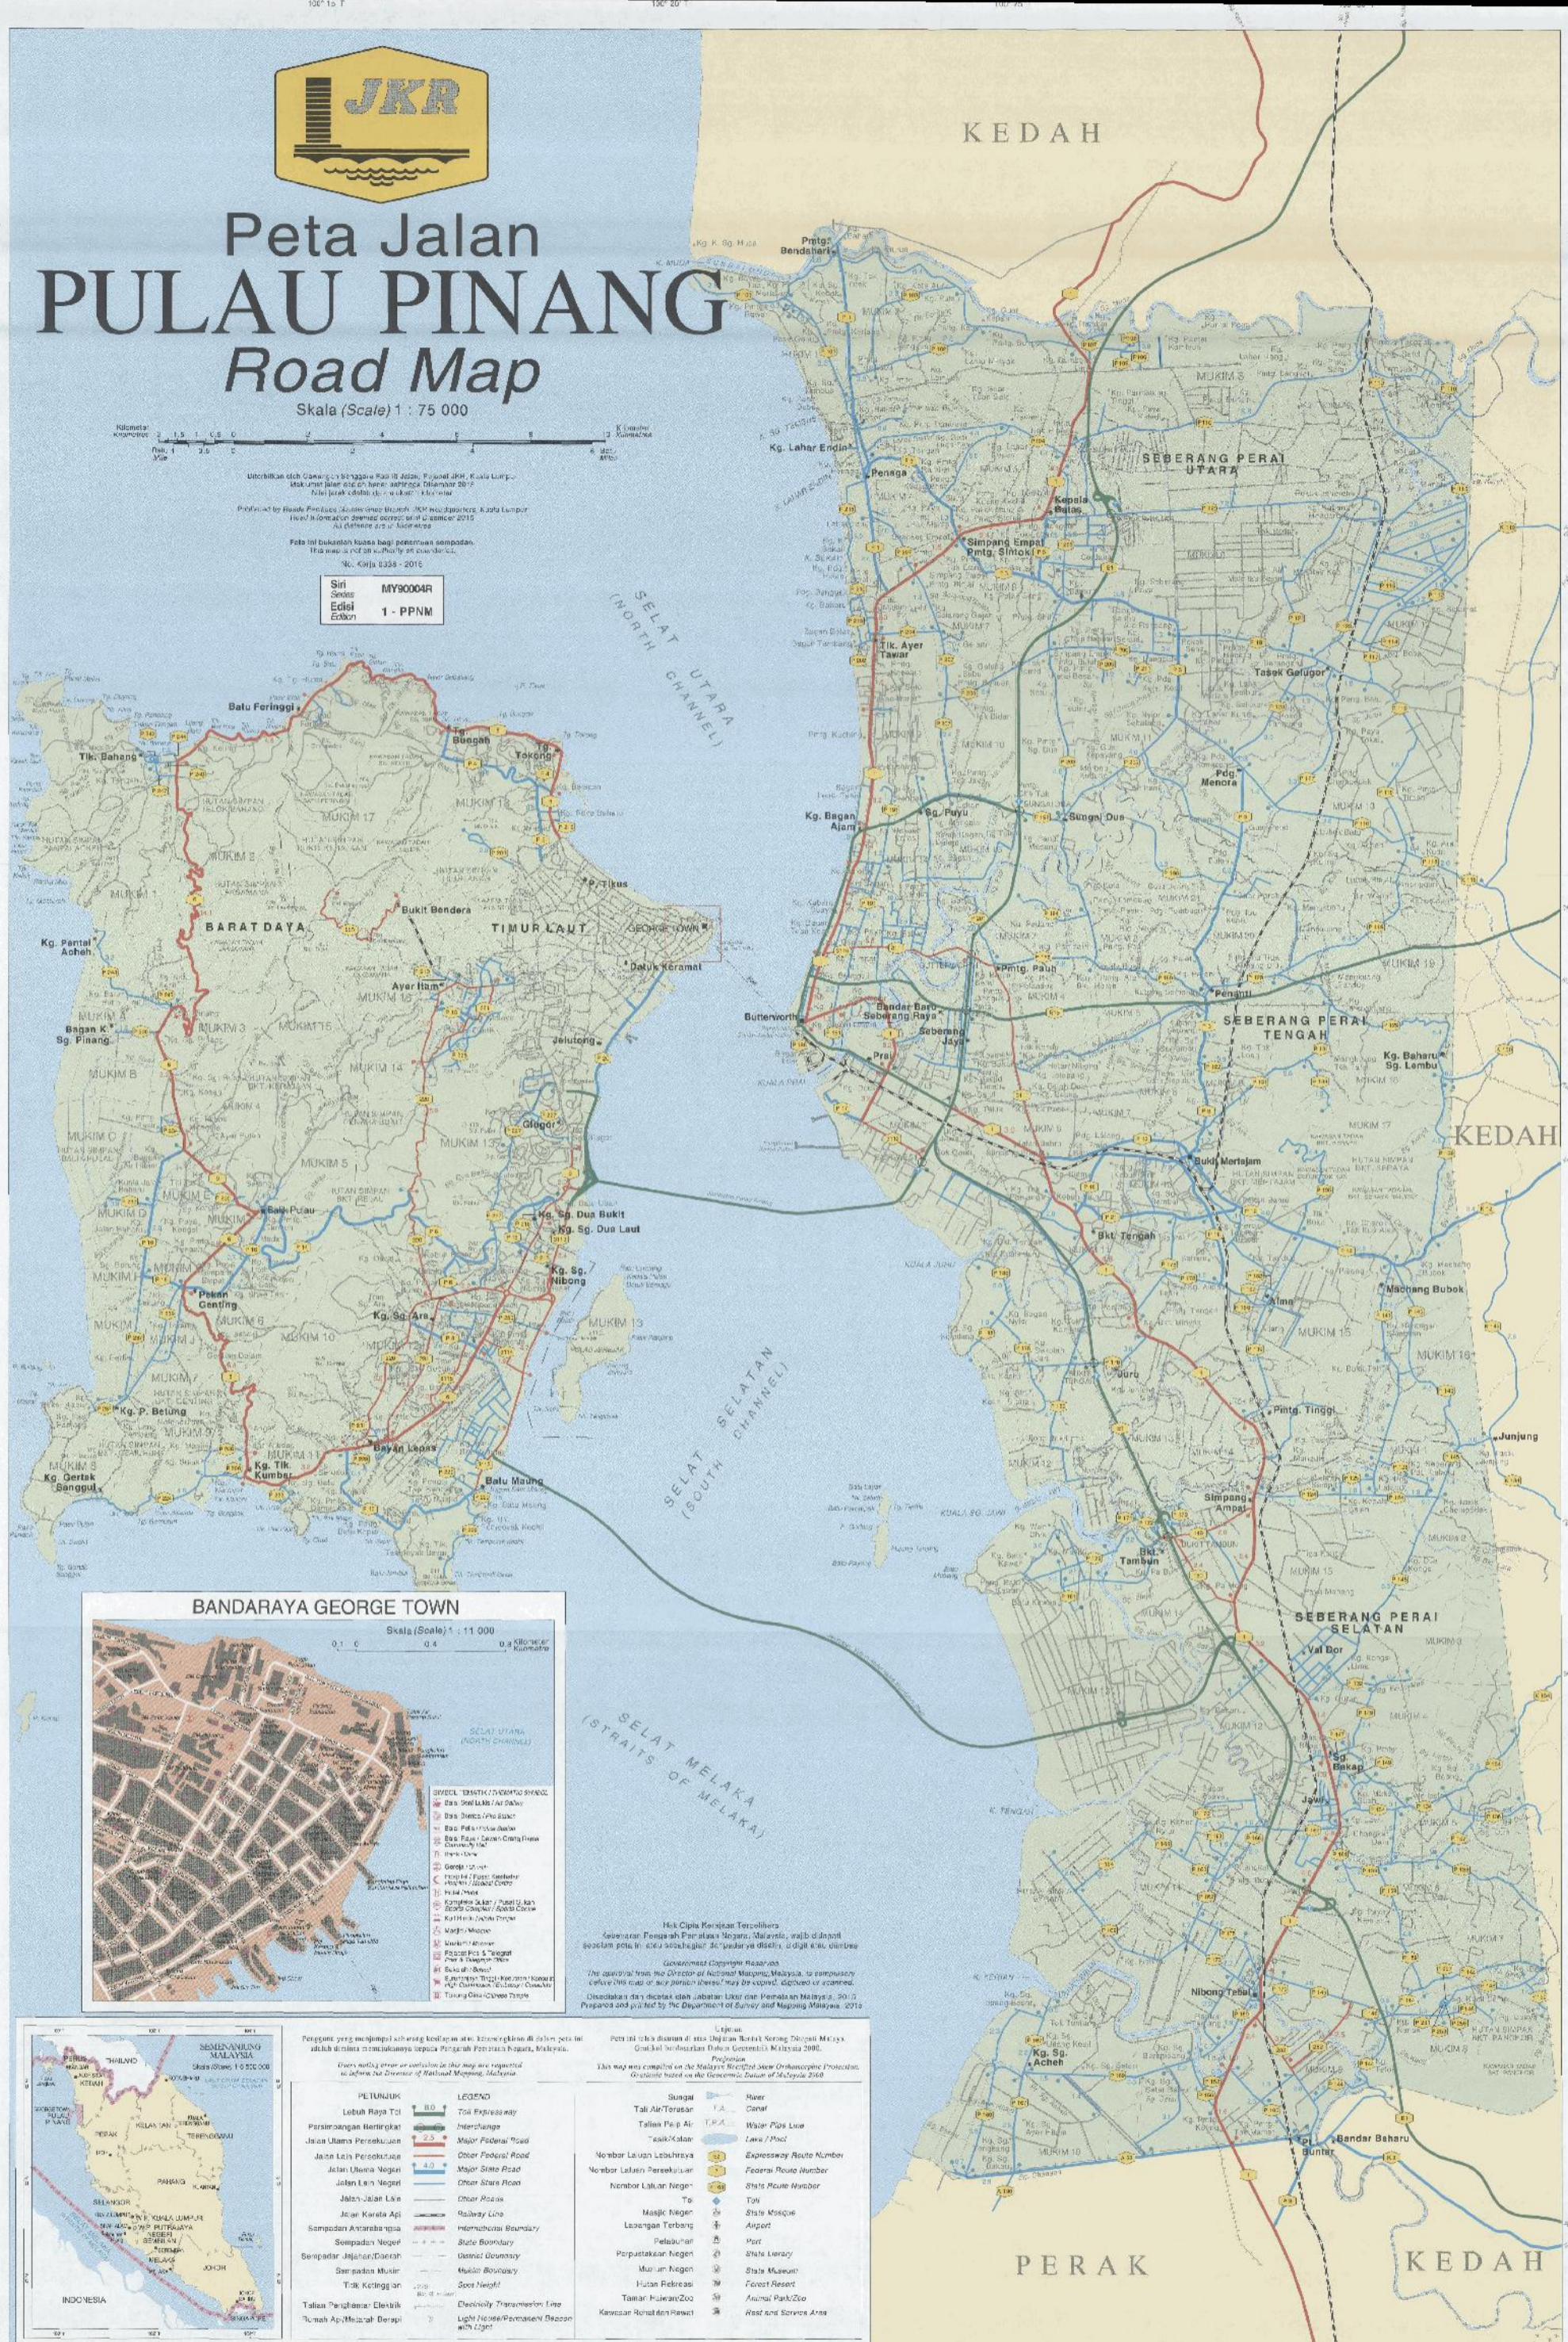

Peta Jalan PULAU PINANG Road Map

Skala (Scale) 1 : 75 000

Uraikanlah oleh Kerajaan Singapura Road 10 Jalan, Pulau Pinang, Kuala Lumpur, dan Johor Bahru pada hari Sabtu, 20 Januari 2016. Peta ini adalah hak cipta © 2016.

Siri: MY90004R
Edisi: 1 - PPNM

BANDARAYA GEORGE TOWN

Skala (Scale) 1 : 11 000

- LEGENDE
- Lebuhraya Tol
- Paralangan Berlingkar
- Jalan Utama Persekutuan
- Jalan Lain Persekutuan
- Jalan Utama Negeri
- Jalan Lain Negeri
- Jalan-Jalan Lain
- Jalan Karata Api
- Sempadan Antarabangsa
- Sempadan Negeri
- Sempadan Jajahan/Daerah
- Sempadan Mukim
- Titik Kelengkapan
- Talian Peringatan Elektrik
- Tukang Api/Muzium Berapi

Hik Cipta Kerajaan Terpelik...
Government Copyright Material...
This map is copyright © 2016 by the Department of Survey and Mapping Malaysia, 2016.